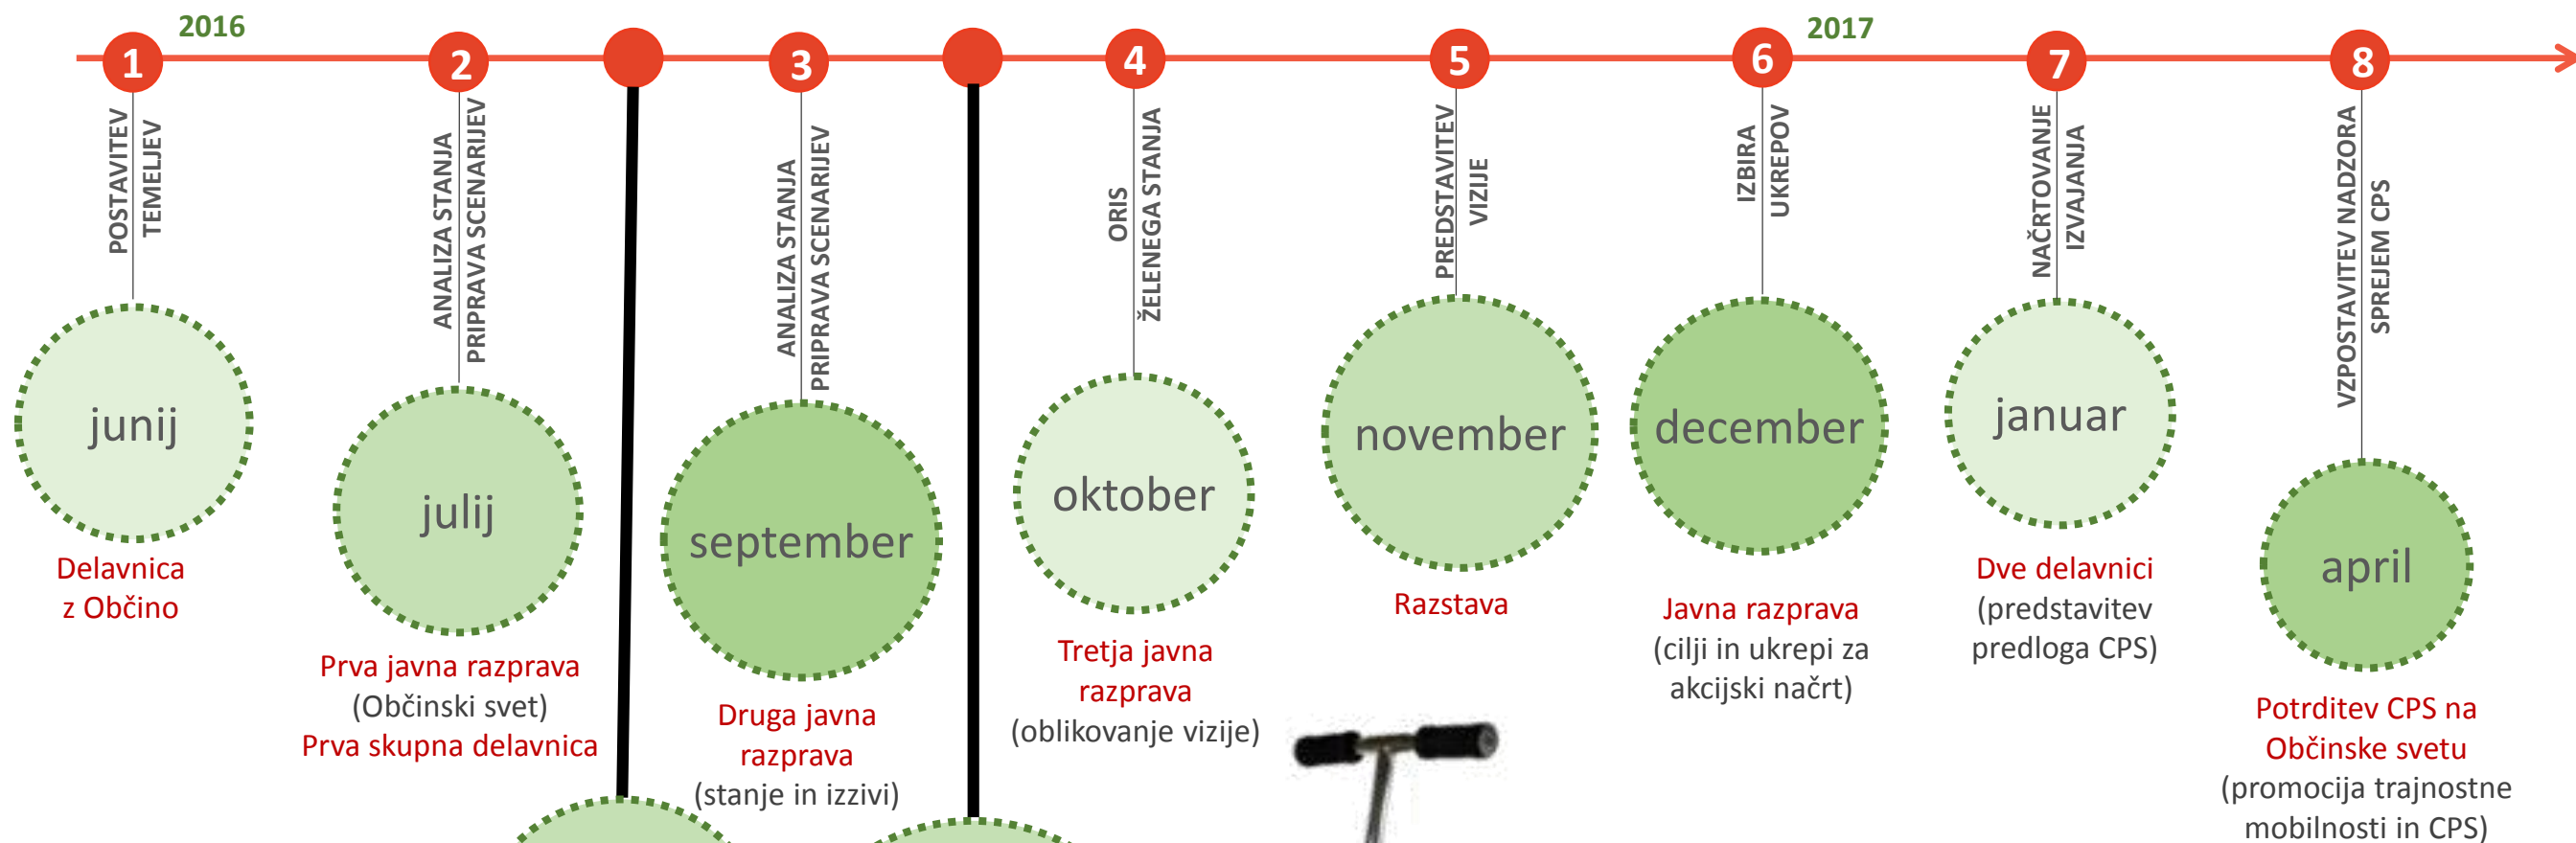

CELOSTNA PROMETNA STRATEGIJA - CPS

SODELUJ – SOUSTVARJAJ - ŽIVI
Sodelujte in nam pomagajte ustvariti boljše okolje in lepši prostor za vaše življenje.

Koristi CPS

- celoviti trajnostni ukrepi za izboljšanje pogojev za pešačenje, kolesarjenje in uporabo JPP
- povečana kakovost bivanja
- povezanost ljudi in privlačnejši javni prostor
- urejena mestna središča
- varnejša in hitrejša potovanja
- manjše obremenjevanje okolja
- možnost dostopa do evropskih sredstev

ANKETA

Evropski teden mobilnosti
(okrogla miza)

2. NAGRADA
skiro

1. NAGRADA
otroško kolo

Sodelovanje v ANKETI vam lahko prinese eno izmed privlačnih NAGRAD

INFORMACIJE:

www.sevnica.si

cps.sevnica@savaprojekt.si