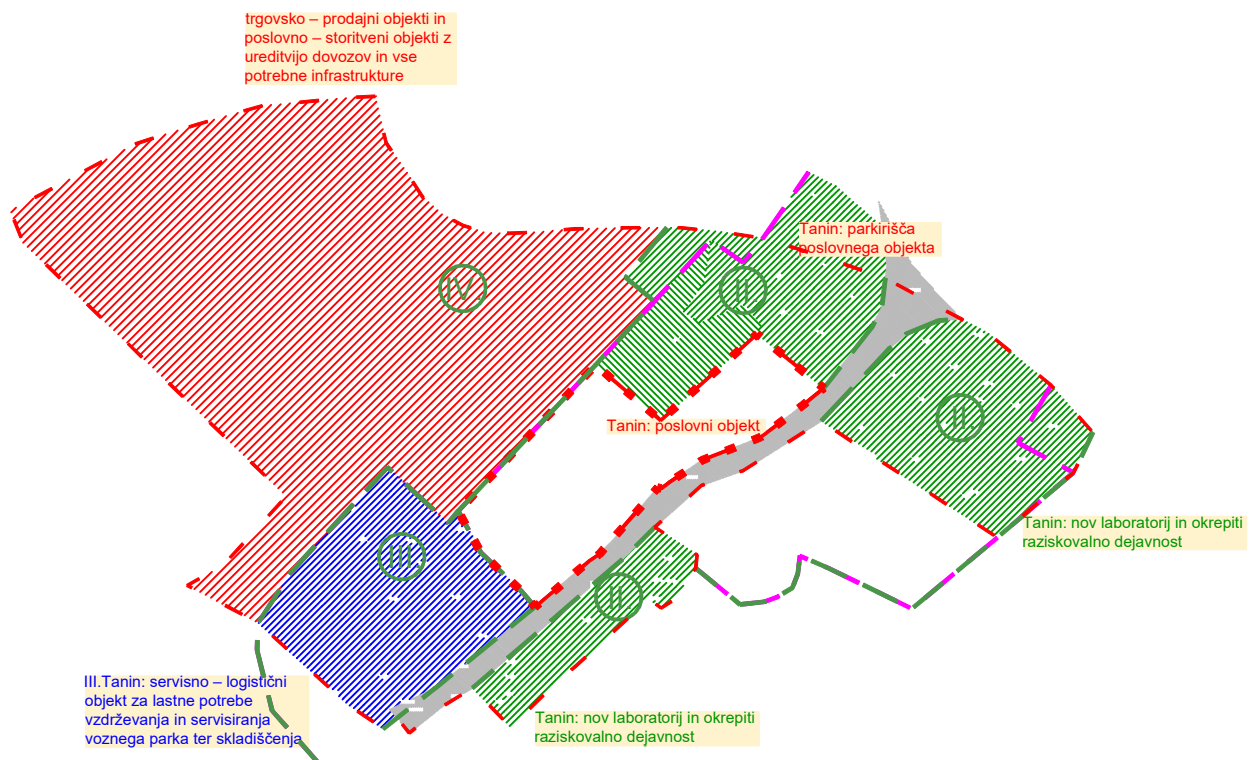

	območje SD ZN
	meje ožjih zazidalnih območij po veljavnem ZN
	meje ožjih zazidalnih območij po SD ZN
	obstoječe stanovanjsko območje
	območje širitve Tanina
	rezervirano območje

M MUNDUS, Mateja Sušin Brencce s.p.

Prostorsko planiranje in arhitekturno načrtovanje

Artiče 54 i, 8253 Artiče

mob.št.: 041/ 386 572, e-mail:mateja@mmundus.si, www.mmundus.si

M 1:2000

list 3.1

**DEJAVNOSTI PO OŽJIH ZAZIDALNIH OBMOČJIH
SD ZN IC Sevnica - območja II., III. in IV. - Smarje (SD ZN 9)**