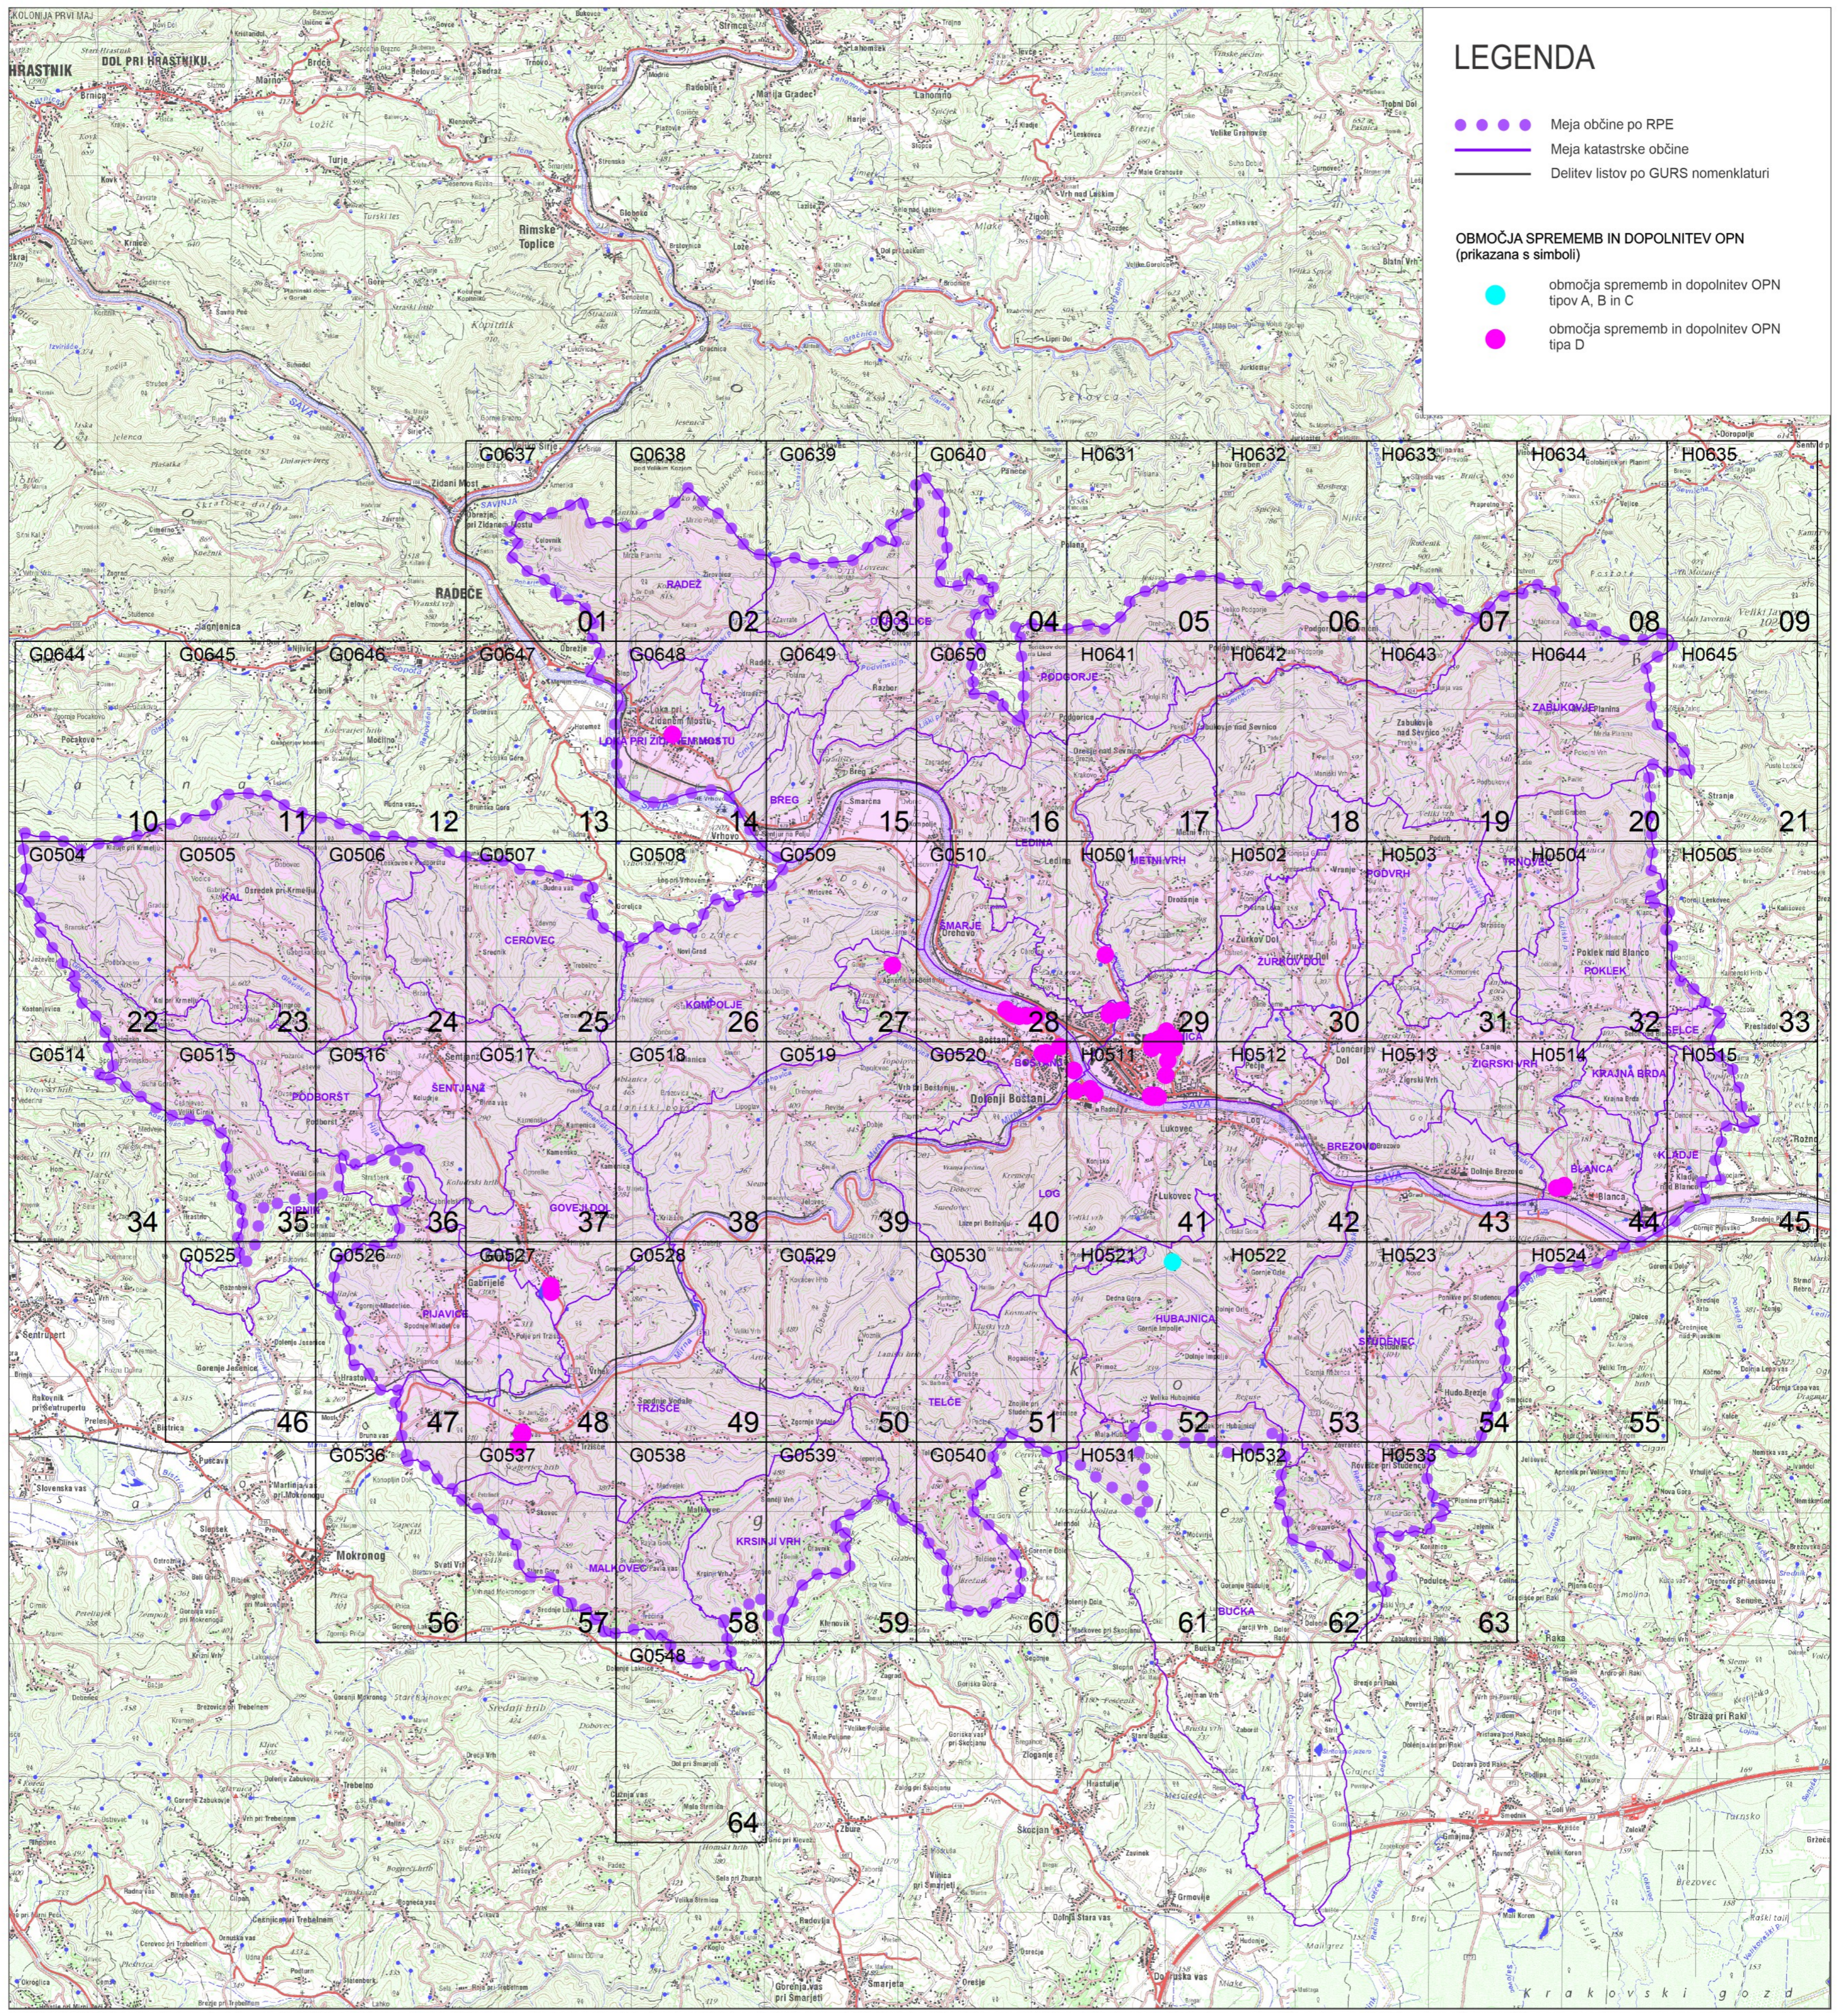

# 1. PREGLEDNA KARTA OBČINE SEVNICA Z RAZDELITVIJO NA LISTE

1000 500 0 1000 2000 3000 4000m

VIR: DTK 50, Geodetska uprava Republike Slovenije 2024

M 1:60 000

LEGENDA:

- območje občine
- katastrska občina
- ● ● ● ● meje občin
- mreža listov kart merila 5000