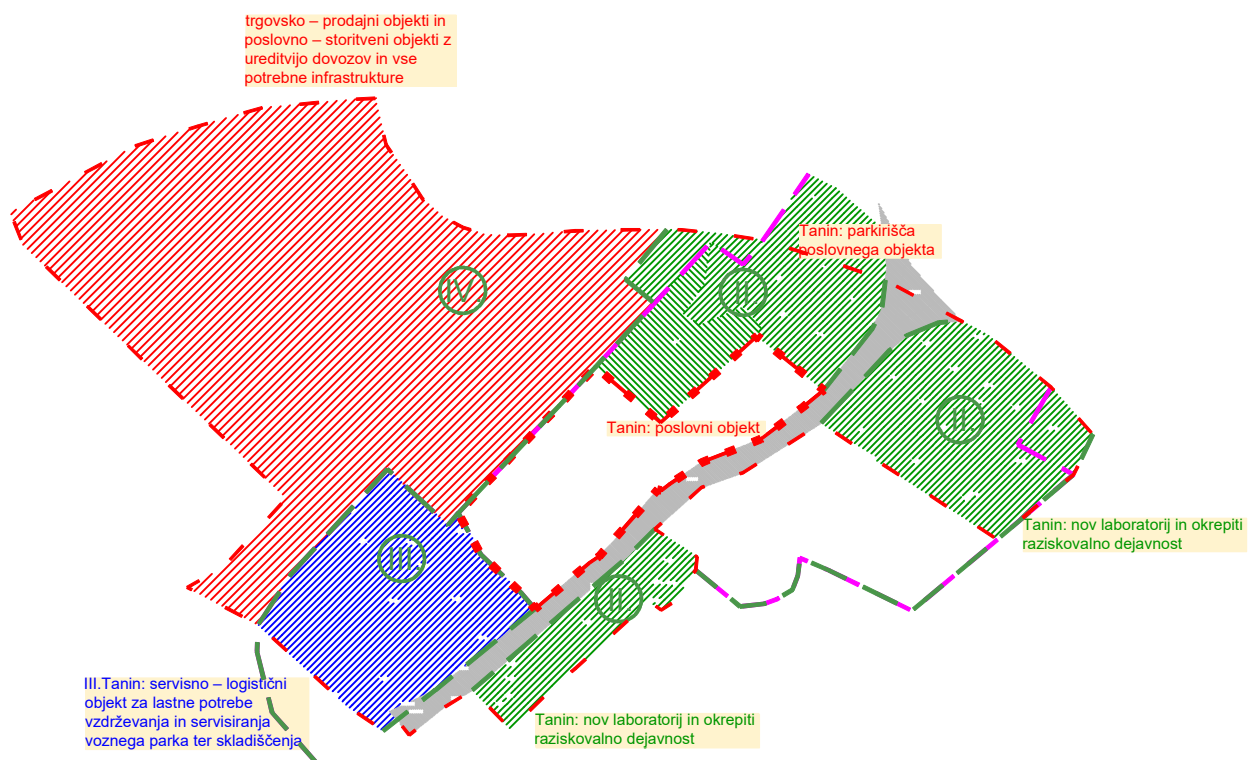

	območje SD ZN
	meje ožjih zazidalnih območij po veljavnem ZN
	meje ožjih zazidalnih območij po SD ZN
	obstoječe stanovanjsko območje
	območje širitve Tanina
	rezervirano območje

M MUNDUS, Mateja Sušin Brencce s.p.

Prostorsko planiranje in arhitekturno načrtovanje

Artiče 54 i, 8253 Artiče

mob.št.: 041/ 386 572, e-mail:mateja@mmundus.si, www.mmundus.si

M 1:2000

list 3.1

**DEJAVNOSTI PO OŽJIH ZAZIDALNIH OBMOČJIH
SD ZN IC Sevnica - območja II., III. in IV. - Smarje (SD ZN 9)**